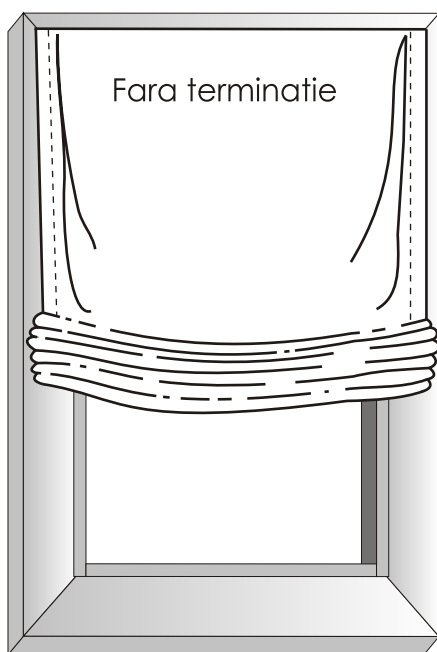

Profil din aluminiu, cu scai, vopsit in camp electrostatic. Culoare: alb

Clips fixare sistem. Permite montaj pe perete sau tavan.

Inel de ghidare ate actionare model clasic. Se fixeaza prin clipsare de axul din fibra de sticla.

Lungime (cm)		Inaltime (cm)	
minim	maxim	minim	maxim
35	300	50	300

Dimensiunile maxime pot fi realizate in functie de dimensiunile tesaturilor. Pentru o detalierivezi pagina 6.

MODEL : **CLASIC**

Descriere

- partea textila este prevazuta cu buzunare dispuse orizontal pe lungimea produsului. Distanța dintre 2 buzunare este de 25cm. In buzunare sunt introduse tije din fibra de sticla care mentin forma dreapta a textilului.

MODEL : **VICTORIA**

Descriere

- pe spatele textilului este aplicata o banda cu inele prin care este ghidat sistemul de atele de actionare. Distanța dintre 2 inele este de 15cm

Terminatie decorativa cu capse.