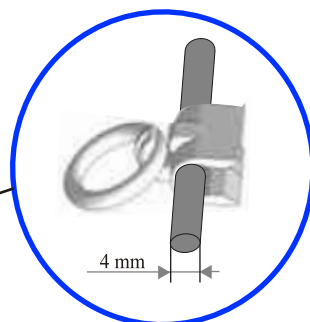

Lungime (cm)		Inaltime (cm)	
minim	maxim	minim	maxim
35	150	50	300

Dimensiunile maxime pot fi realizate in functie de dimensiunile tesaturilor. Pentru o detalieri vezi pagina 6.

Jaluzele romane - jaluzele in falduri sistem SOFT

Profil din aluminiu, cu scai, vopsit in camp electrostatic. Culoare: alb

Clips fixare sistem. Permite montaj pe perete sau tavan.

Inel de ghidare ate actionare model clasic. Se fixeaza prin clipsare de axul din fibra de sticla.

- partea textila este prevazuta cu buzunare dispuse orizontal pe lungimea produsului. Distanța dintre 2 buzunare este de 25cm. In buzunare sunt introduse tije din fibra de sticla care mentin forma dreapta a textilului.

MODEL : **VICTORIA**

Descriere

- pe spatele textilului este aplicata o banda cu inele prin care este ghidat sistemul de atele de actionare. Distanța dintre 2 inele este de 15cm

Terminatie decorativa cu capse.