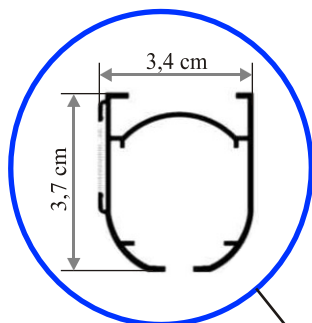

Lungime (cm)		Inaltime (cm)	
minim	maxim	minim	maxim
35	150	50	300

Dimensiunile maxime pot fi realizate in functie de dimensiunile tesaturilor. Pentru o detalieri vezi pagina 6.

Jaluzele romane - jaluzele in falduri sistem SOFT

Lungime (cm)		Inaltime (cm)	
minim	maxim	minim	maxim
35	300	50	300

Dimensiunile maxime pot fi realizate in functie de dimensiunile tesaturilor. Pentru o detalierivezi pagina 6.

MODEL : **CLASIC**

Descriere

- partea textila este prevazuta cu buzunare dispuse orizontal pe lungimea produsului. Distanța dintre 2 buzunare este de 25cm. In buzunare sunt introduse tije din fibra de sticla care mentin forma dreapta a textilului.

MODEL : **VICTORIA**

Descriere

- pe spatele textilului este aplicata o banda cu inele prin care este ghidat sistemul de atele de actionare. Distanța dintre 2 inele este de 15cm

Terminatie decorativa cu capse.