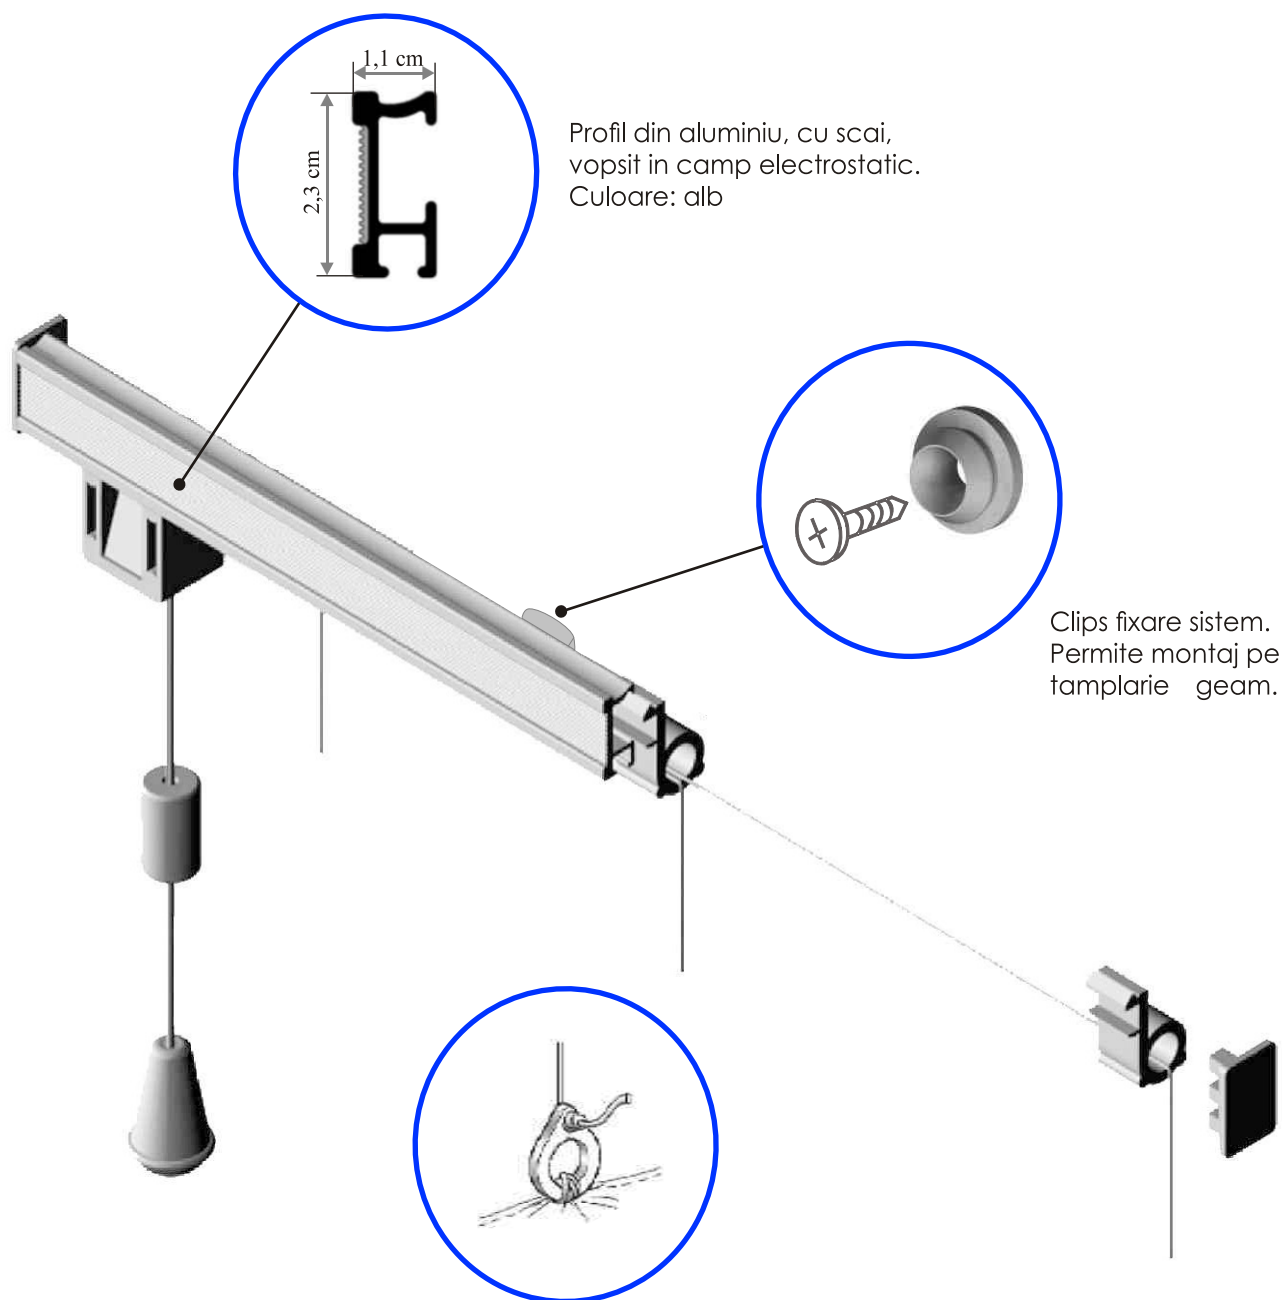

Jaluzele
in
falduri
-
Jaluzele
romane

2023

Descriere sistem

- sistemul Basic este destinat montajului pe tamplaria ferestrei. Datorita cotelor extrem de reduse face ca acest produs sa fie cel mai "prietenos" cu deschiderea geamului.
- actionarea se realizeaza cu ajutorul snurilor iar fixarea jaluzelei la inaltimea dorita este posibila datorita capului de actionare cu blocator al sistemului
- dimensiunile minime si maxime de confectionare ale sistemului sunt:

Profil din aluminiu, cu scai, vopsit in camp electrostatic. Culoare: alb

Clips fixare sistem. Permite montaj pe perete sau tavan.

Inel de ghidare ate actionare model clasic. Se fixeaza prin clipsare de axul din fibra de sticla.

Inel de ghidare ate actionare model baroc. Se fixeaza prin clipsare de banda transparenta montata pe spatele textilului.

**Disponibil
actionare electrica**

Dimensiunile minime si maxime de confectionare ale sistemului sunt

MODEL : **VICTORIA**

Descriere

- pe spatele textilului este aplicata o banda cu inele prin care este ghidat sistemul de atele de actionare. Distanța dintre 2 inele este de 15cm

Terminatie decorativa cu capse.