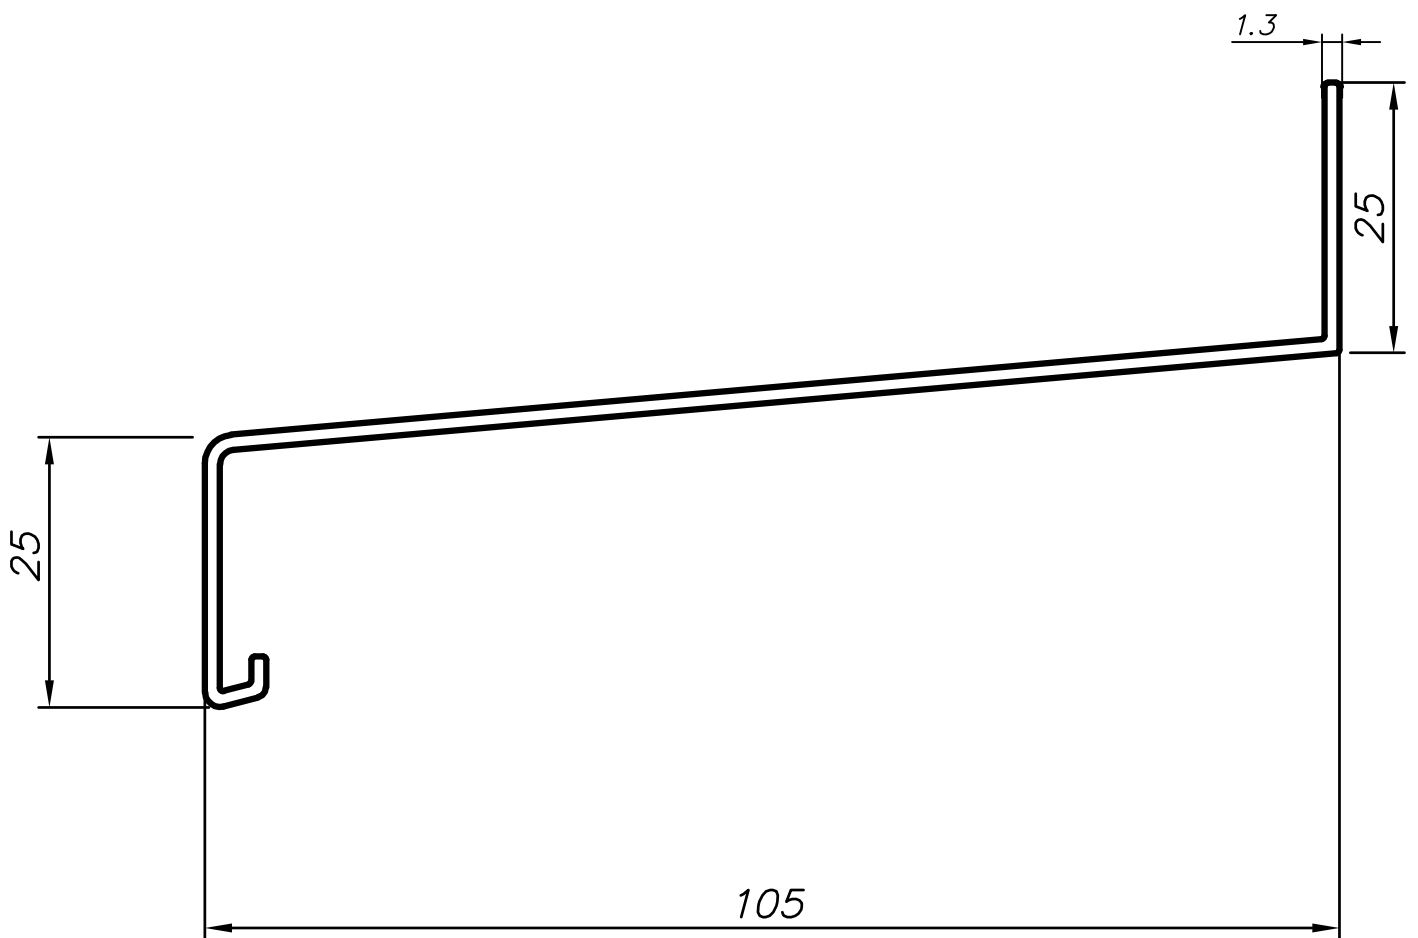

75mm

Greutate: 0,42Kg / ml

105mm

Greutate: 0,51Kg / ml

135mm

Greutate: 0,58Kg / ml

150mm

Greutate: 0,69Kg / ml

# 165mm

Greutate: 0,74Kg / ml

# 180mm

Greutate: 0,91Kg / ml

# 260mm

Greutate: 1,44Kg / ml