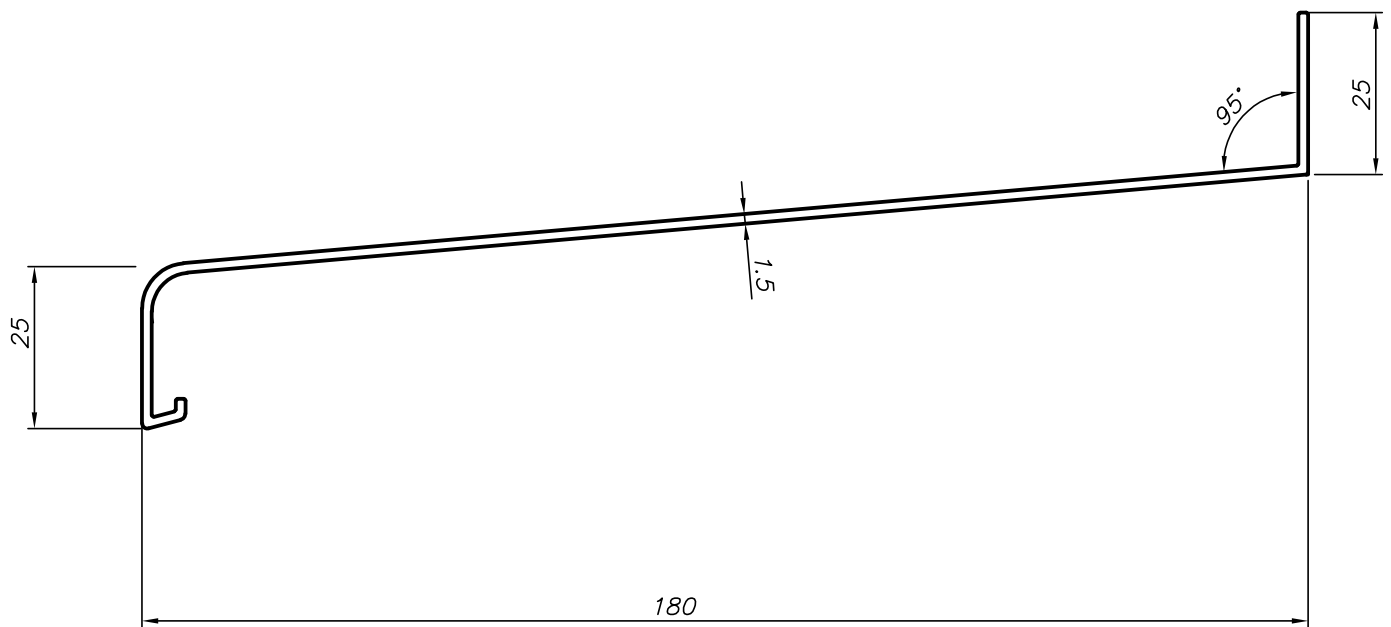

75mm

Greutate: 0,42Kg / ml

105mm

Greutate: 0,51Kg / ml

135mm

Greutate: 0,58Kg / ml

150mm

Greutate: 0,69Kg / ml

# 165mm

Greutate: 0,74Kg / ml

# 180mm

Greutate: 0,91Kg / ml

# 260mm

Greutate: 1,44Kg / ml