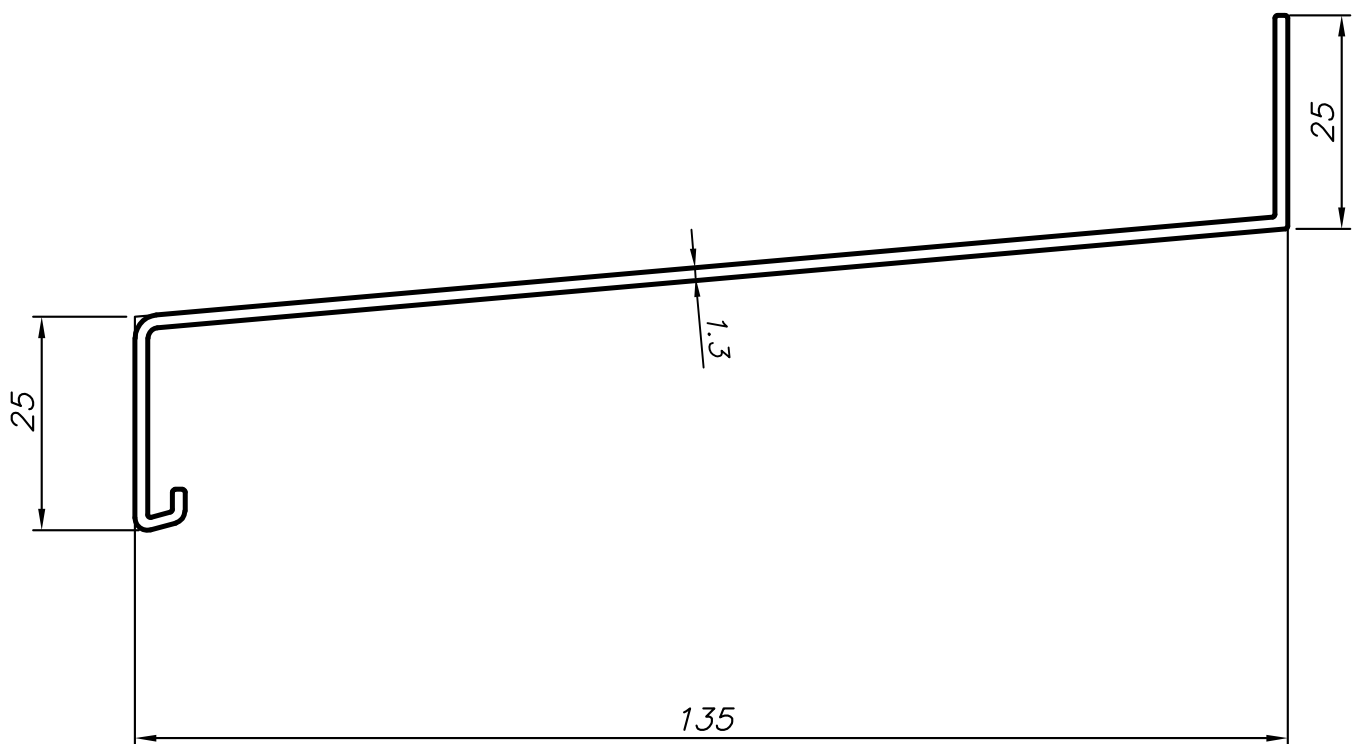

75mm

Greutate: 0,42Kg / ml

105mm

Greutate: 0,51Kg / ml

135mm

Greutate: 0,58Kg / ml

150mm

Greutate: 0,69Kg / ml

# 165mm

Greutate: 0,74Kg / ml

# 180mm

Greutate: 0,91Kg / ml

# 260mm

Greutate: 1,44Kg / ml