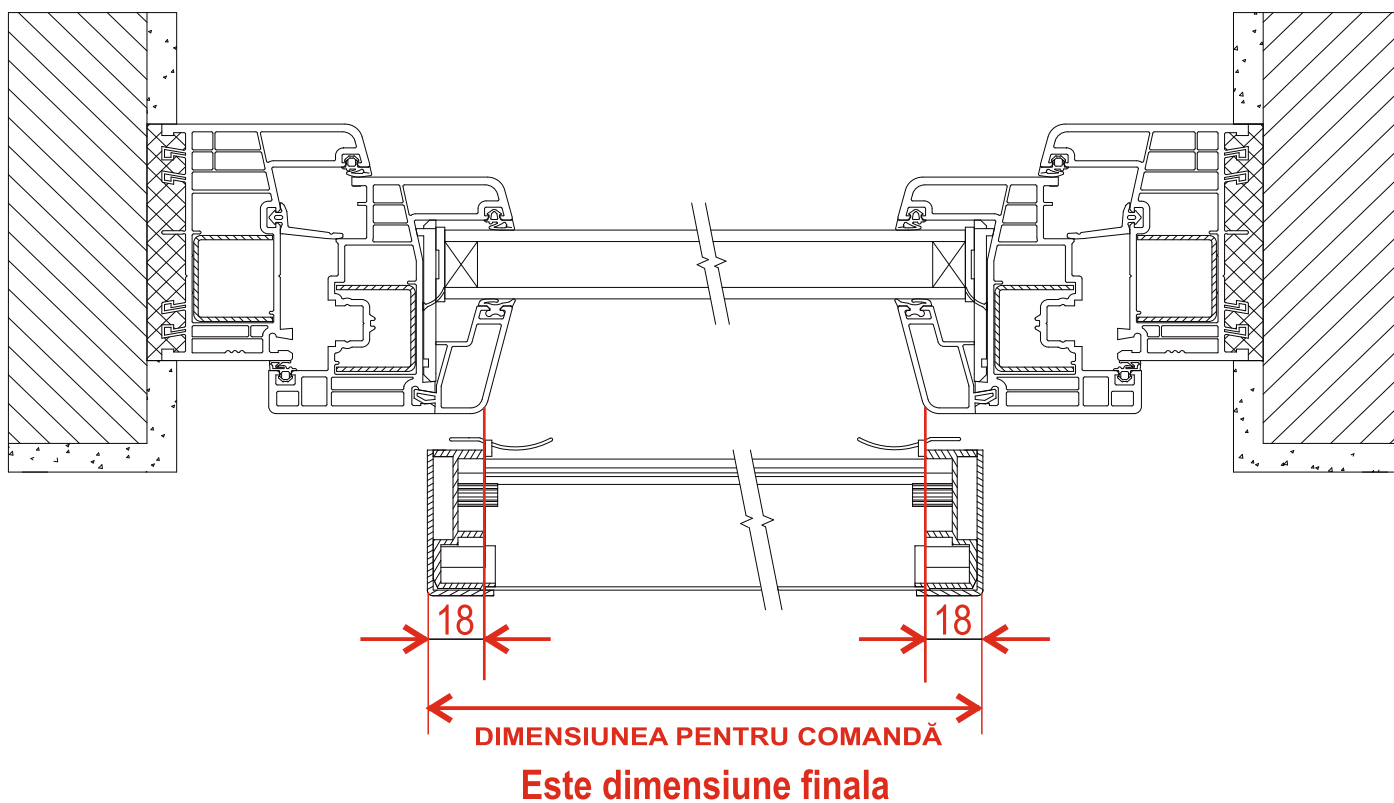

Instrucțiuni de măsurare a roletelor interioare ZEBRA ÉCO, ZEBRA BASIC si ZEBRA OPTIMUS

1. Masurarea roletelor ZEBRA ECO

MĂSURARE - PENTRU MONTAREA CU/FARA CONSOLE DIN PVC

Lățimea roletei notăm inclusiv cu suportur.

MĂSURAREA LĂȚIMII

MĂSURAREA ÎNĂLȚIMII

2. Masurarea roletelor ZEBRA BASIC

MĂSURARE - PENTRU MONTAREA CU ȘURUBURI

Lățimea roletei notăm inclusiv cu suportur.

MĂSURAREA LĂȚIMII

MĂSURAREA ÎNĂLȚIMII

3. Masurarea roletelor ZEBRA OPTIMUS

MĂSURARE - PENTRU MONTAREA CU BANDĂ DUBLU ADEZIVĂ

MĂSURAREA LĂȚIMII

MĂSURAREA ÎNĂLȚIMII

4. Masurarea roletelor ZEBRA ELITE

Masurarea LATIMII

Masurarea INALTIMII