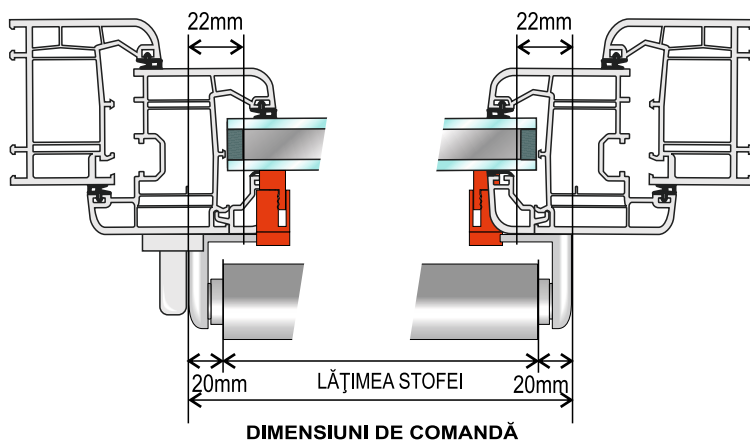

Instrucțiuni de măsurare a roletelor interioare ZEBRA ÉCO, ZEBRA BASIC si ZEBRA OPTIMUS

1. Masurarea roletelor ZEBRA ECO

MĂSURARE - PENTRU MONTAREA CU/FARA CONSOLE DIN PVC

Lățimea roletei notăm inclusiv cu suportur.

MĂSURAREA LĂȚIMII

MĂSURAREA ÎNĂLȚIMII

2. Masurarea roletelor ZEBRA BASIC

MĂSURARE - PENTRU MONTAREA CU ȘURUBURI

Lățimea roletei notăm inclusiv cu suportur.

MĂSURAREA LĂȚIMII

MĂSURAREA ÎNĂLȚIMII

3. Masurarea roletelor ZEBRA OPTIMUS

MĂSURARE - PENTRU MONTAREA CU BANDĂ DUBLU ADEZIVĂ

MĂSURAREA LĂȚIMII

MĂSURAREA ÎNĂLȚIMII

4. Masurarea roletelor ZEBRA ELITE

Masurarea LATIMII

Masurarea INALTIMII