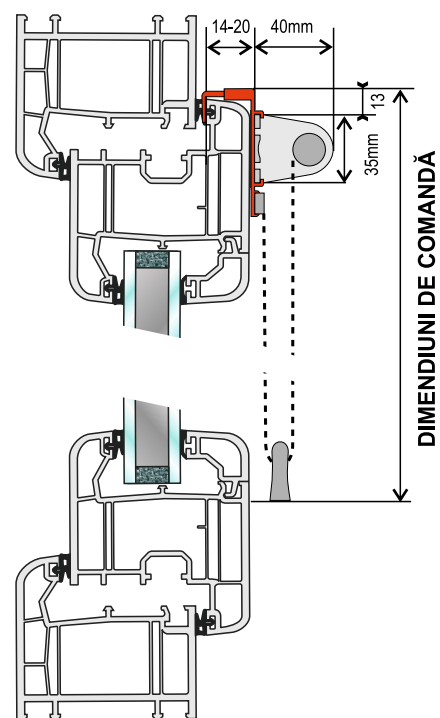

Instrucțiuni de măsurare a roletelor interioare ZEBRA ÉCO, ZEBRA BASIC si ZEBRA OPTIMUS

1. Masurarea roletelor ZEBRA ECO

MĂSURARE - PENTRU MONTAREA CU/FARA CONSOLE DIN PVC

Lățimea roletei notăm inclusiv cu suportur.

MĂSURAREA LĂȚIMII

MĂSURAREA ÎNĂLȚIMII

2. Masurarea roletelor ZEBRA BASIC

MĂSURARE - PENTRU MONTAREA CU ȘURUBURI

Lățimea roletei notăm inclusiv cu suportur.

MĂSURAREA LĂȚIMII

MĂSURAREA ÎNĂLȚIMII

3. Masurarea roletelor ZEBRA OPTIMUS

MĂSURARE - PENTRU MONTAREA CU BANDĂ DUBLU ADEZIVĂ

MĂSURAREA LĂȚIMII

MĂSURAREA ÎNĂLȚIMII

4. Masurarea roletelor ZEBRA ELITE

Masurarea LATIMII

Masurarea INALTIMII