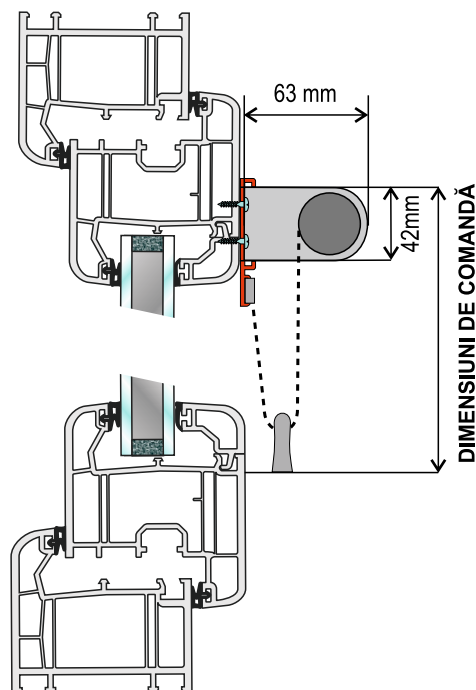

Instrucțiuni de măsurare a roletelor interioare ZEBRA ÉCO, ZEBRA BASIC si ZEBRA OPTIMUS

1. Masurarea roletelor ZEBRA ECO

MĂSURARE - PENTRU MONTAREA CU/FARA CONSOLE DIN PVC

Lățimea roletei notăm inclusiv cu suportur.

MĂSURAREA LĂȚIMII

MĂSURAREA ÎNĂLȚIMII

2. Masurarea roletelor ZEBRA BASIC

MĂSURARE - PENTRU MONTAREA CU ȘURUBURI

Lățimea roletei notăm inclusiv cu suportur.

MĂSURAREA LĂȚIMII

MĂSURAREA ÎNĂLȚIMII

3. Masurarea roletelor ZEBRA OPTIMUS

MĂSURARE - PENTRU MONTAREA CU BANDĂ DUBLU ADEZIVĂ

MĂSURAREA LĂȚIMII

MĂSURAREA ÎNĂLȚIMII

4. Masurarea roletelor ZEBRA ELITE

Masurarea LATIMII

Masurarea INALTIMII