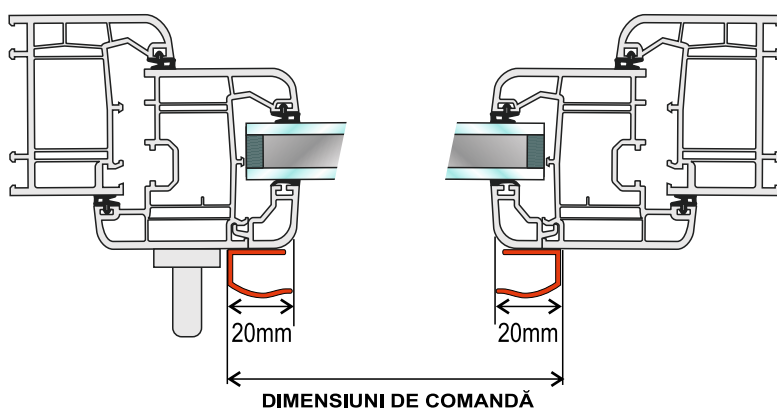

Instrucțiuni de măsurare a roletelor interioare ZEBRA ÉCO, ZEBRA BASIC si ZEBRA OPTIMUS

1. Masurarea roletelor ZEBRA ECO

MĂSURARE - PENTRU MONTAREA CU/FARA CONSOLE DIN PVC

Lățimea roletei notăm inclusiv cu suportur.

MĂSURAREA LĂȚIMII

MĂSURAREA ÎNĂLȚIMII

2. Masurarea roletelor ZEBRA BASIC

MĂSURARE - PENTRU MONTAREA CU ȘURUBURI

Lățimea roletei notăm inclusiv cu suportur.

MĂSURAREA LĂȚIMII

MĂSURAREA ÎNĂLȚIMII

3. Masurarea roletelor ZEBRA OPTIMUS

MĂSURARE - PENTRU MONTAREA CU BANDĂ DUBLU ADEZIVĂ

MĂSURAREA LĂȚIMII

MĂSURAREA ÎNĂLȚIMII

4. Masurarea roletelor ZEBRA ELITE

Masurarea LATIMII

Masurarea INALTIMII