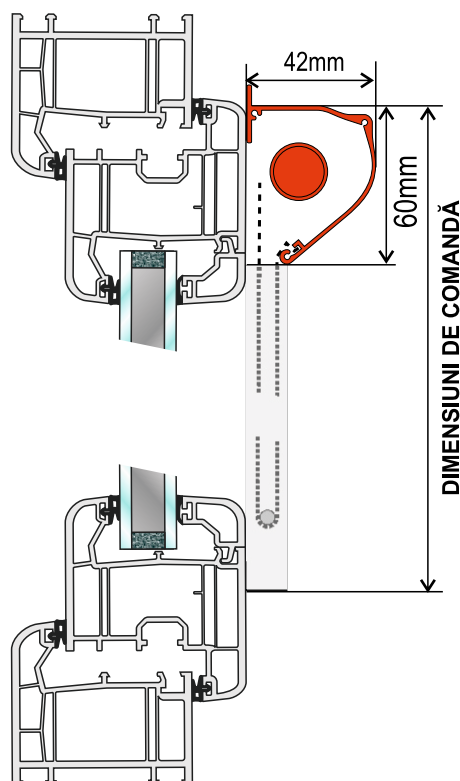

Instrucțiuni de măsurare a roletelor interioare ZEBRA ÉCO, ZEBRA BASIC si ZEBRA OPTIMUS

1. Masurarea roletelor ZEBRA ECO

MĂSURARE - PENTRU MONTAREA CU/FARA CONSOLE DIN PVC

Lățimea roletei notăm inclusiv cu suportur.

MĂSURAREA LĂȚIMII

MĂSURAREA ÎNĂLȚIMII

2. Masurarea roletelor ZEBRA BASIC

MĂSURARE - PENTRU MONTAREA CU ȘURUBURI

Lățimea roletei notăm inclusiv cu suportur.

MĂSURAREA LĂȚIMII

MĂSURAREA ÎNĂLȚIMII

3. Masurarea roletelor ZEBRA OPTIMUS

MĂSURARE - PENTRU MONTAREA CU BANDĂ DUBLU ADEZIVĂ

MĂSURAREA LĂȚIMII

MĂSURAREA ÎNĂLȚIMII

4. Masurarea roletelor ZEBRA ELITE

Masurarea LATIMII

Masurarea INALTIMII