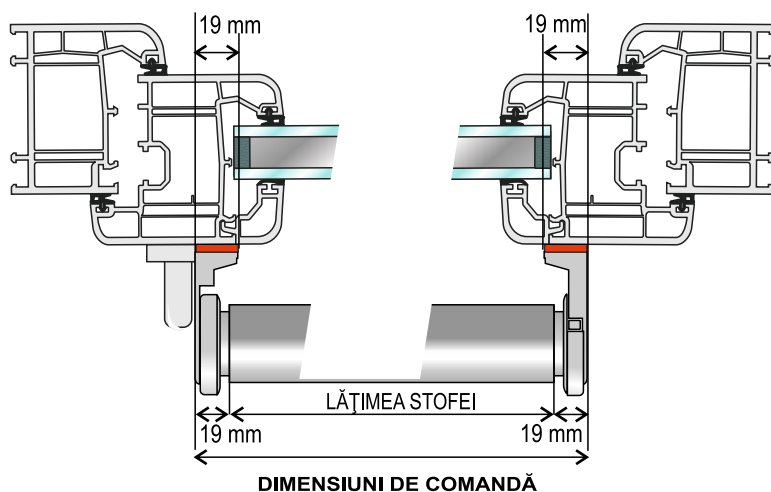

Instrucțiuni de măsurare a roletelor interioare ZEBRA ÉCO, ZEBRA BASIC si ZEBRA OPTIMUS

1. Masurarea roletelor ZEBRA ECO

MĂSURARE - PENTRU MONTAREA CU/FARA CONSOLE DIN PVC

Lățimea roletei notăm inclusiv cu suportur.

MĂSURAREA LĂȚIMII

MĂSURAREA ÎNĂLȚIMII

2. Masurarea roletelor ZEBRA BASIC

MĂSURARE - PENTRU MONTAREA CU ȘURUBURI

Lățimea roletei notăm inclusiv cu suportur.

MĂSURAREA LĂȚIMII

MĂSURAREA ÎNĂLȚIMII

3. Masurarea roletelor ZEBRA OPTIMUS

MĂSURARE - PENTRU MONTAREA CU BANDĂ DUBLU ADEZIVĂ

MĂSURAREA LĂȚIMII

MĂSURAREA ÎNĂLȚIMII

4. Masurarea roletelor ZEBRA ELITE

Masurarea LATIMII

Masurarea INALTIMII