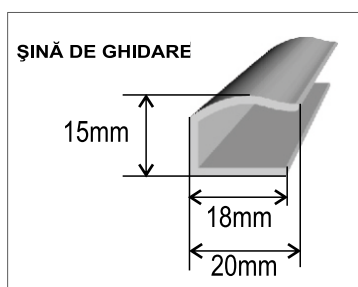

Instrucțiuni de măsurare a roletelor interioare ZEBRA ÉCO, ZEBRA BASIC si ZEBRA OPTIMUS

1. Masurarea roletelor ZEBRA ECO

MĂSURARE - PENTRU MONTAREA CU/FARA CONSOLE DIN PVC

Lățimea roletei notăm inclusiv cu suportur.

MĂSURAREA LĂȚIMII

MĂSURAREA ÎNĂLȚIMII

2. Masurarea roletelor ZEBRA BASIC

MĂSURARE - PENTRU MONTAREA CU ȘURUBURI

Lățimea roletei notăm inclusiv cu suportur.

MĂSURAREA LĂȚIMII

MĂSURAREA ÎNĂLȚIMII

3. Masurarea roletelor ZEBRA OPTIMUS

MĂSURARE - PENTRU MONTAREA CU BANDĂ DUBLU ADEZIVĂ

MĂSURAREA LĂȚIMII

MĂSURAREA ÎNĂLȚIMII

4. Masurarea roletelor ZEBRA ELITE

Masurarea LATIMII

Masurarea INALTIMII